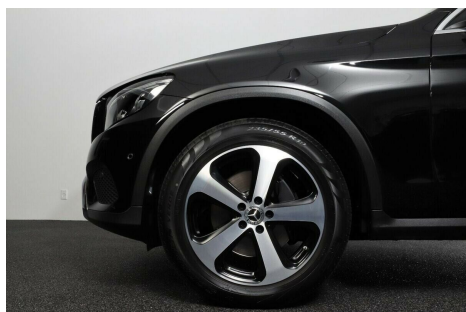

Mercedes GLC220 d · 2,2 · aut. 4-M Van

Pris: 349.800,- ekskl. moms

Type: Varevogn +Moms
Modelår: 2017
1. indreg.: 01/2017
Kilometer: 82.000
Brændstof: Diesel
Farve: Sortmetal
Antal døre: 5

VAN + moms · pris på papegøjeplader 419.800kr · Highlights: * adaptiv fartpilot · * vognbaneassistent · * blindvinkelsassistent · * svingbart træk (elektrisk) · * ILS LED forlygter · * el betjent bagklap · * bakkamera · * navigation · * BURMESTER · * Exclusive exteriør pakke · kunstlæder · 2 zone klima · sædevarme · regnsensor · udv. temp. måler · el-spejle m/varme · dæktryksmåler · elektrisk parkeringsbremse · parkeringssensor (for) · parkeringssensor (bag) · kørecomputer · infocenter · cd/radio · multifunktionsrat · bluetooth · musikstreaming via bluetooth · armlæn · isofix · bagagerumsdækken · kopholder · splitbagsæde · læderrat · fjernlysassistent · kurvelys · 6 airbags · abs · esp · tagræling · mørktonede ruder i bag · 1 ejer · ikke ryger · service ok · 19" alufælge · aut. · www.beka-auto.dk 40185505 el. 40542254 el. 81404018 ·

Motor	Ydelse	Transmission	Mål	Økonomi
Volume: 2,2	Effekt: 170 HK	4-hjulstræk	Længde: 466 cm	Tank: 50 l
Cylinder: 4	Moment: 400	Gear: Automatgear	Bredde: 189 cm	Km/l: 20 l
Antal ventiler: 16	Topfart: 210 km/t		Højde: 164 cm	Ejeravgift:
	0-100 km/t: 8,30 sek		Vægt: 1.845 kg	DKK 2.340