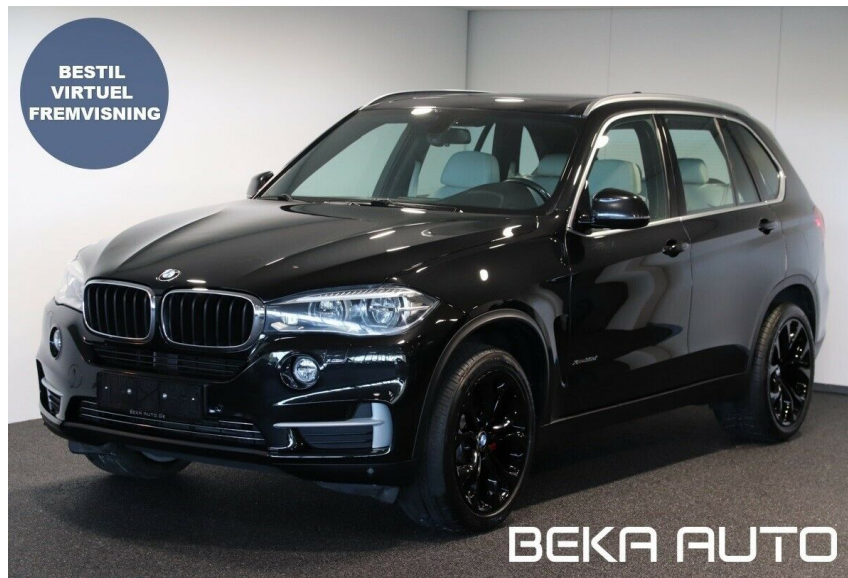

BMW X5 · 3,0 · xDrive30d aut.**Pris: 3.495,- pr. md.****(Restværdi: kr. 200.000)**

Type: Personvogn

Modelår: 2014

1. indreg.: 03/2014

Kilometer: 124.000

Brændstof: Diesel

Farve: Sortmetal

Antal døre: 5