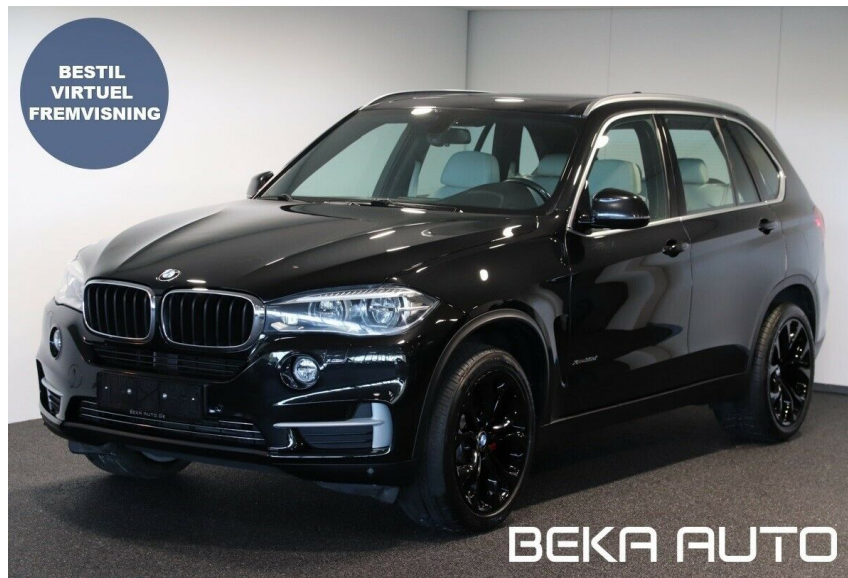

**BMW X5 · 3,0 · xDrive30d aut.****Pris: 3.495,- pr. md.****( Restværdi: kr. 200.000 )**

Type: Personvogn

Modelår: 2014

1. indreg.: 03/2014

Kilometer: 124.000

Brændstof: Diesel

Farve: Sortmetal

Antal døre: 5